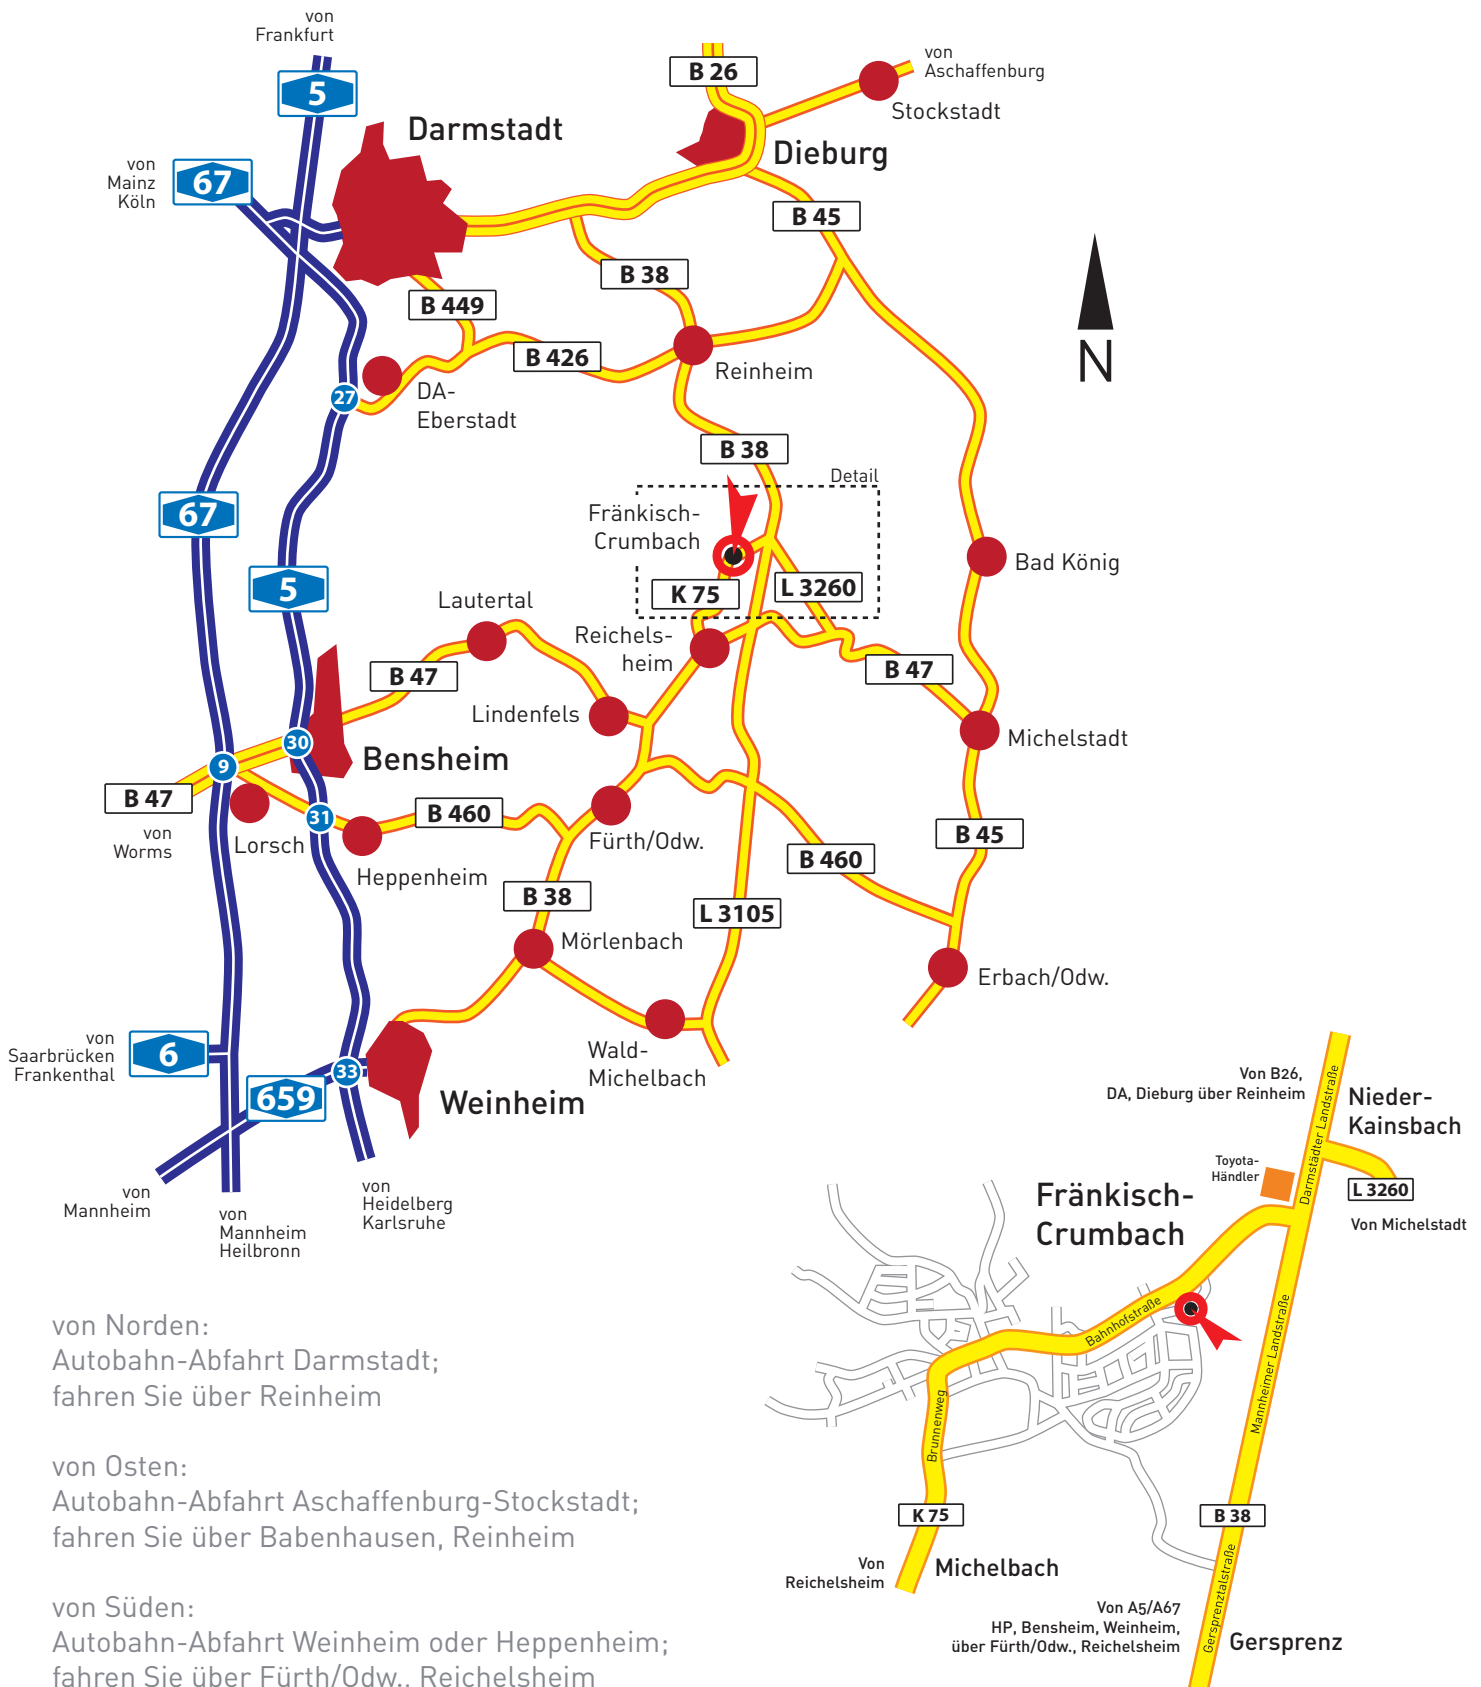

Anfahrtsplan

von Norden:
Autobahn-Abfahrt Darmstadt;
fahren Sie über Reinheim

von Osten:
Autobahn-Abfahrt Aschaffenburg-Stockstadt;
fahren Sie über Babenhausen, Reinheim

von Süden:
Autobahn-Abfahrt Weinheim oder Heppenheim;
fahren Sie über Fürth/Odw., Reichelsheim